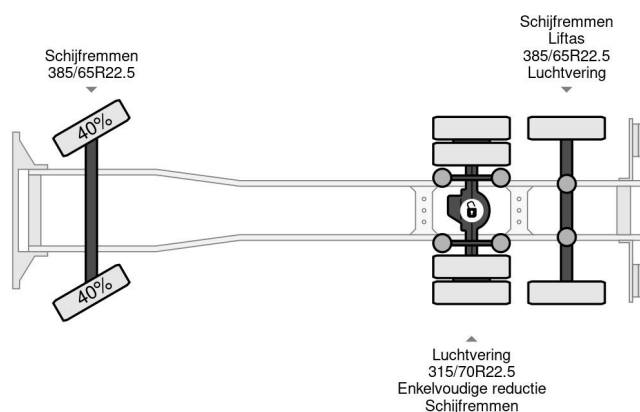

### PROPERTIES

Date première immatriculation	07-07-2008
Date expiration mot	01-02-2025
Carburant	Diesel
Transmission	Automatique
Numéro d'identification véhicule	YV2JS02C48A670247
Configuration des essieux	6x2
Nombre d'essieux	3
Poids à vide	14.225 kg
Puissance kw	324
Puissance hp	440
Dimensions de la construction (l/b/h)	
Poids de la charge	11.745 kg