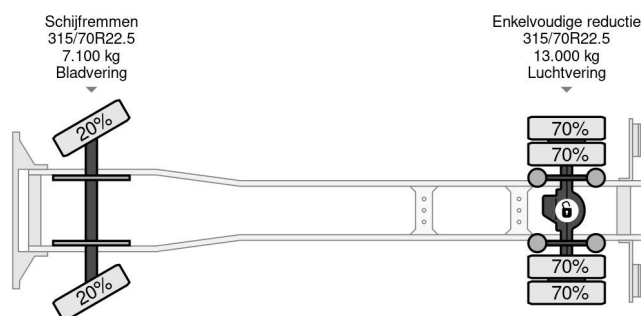

### COMMON

Prix	Sur demande hors TVA
Id	VO814930
Marque	Volvo
Type	4X2 - EURO 6 + DHOLLANDIA LIFT + ONLY 500.680 KM
Année de construction	2017
Kilométrage	500.680 km
Chassis	Caisse fermée
Poids maximum	20.100 kg
Classe d'émission	6

### PROPERTIES

Date première immatriculation	07-04-2017
Plaque d'immatriculation	02-BJK-2
Carburant	Diesel
Transmission	Automatique
Numéro d'identification véhicule	YV2X9J0A3HB814930
Configuration des essieux	4x2
Nombre d'essieux	2
Poids à vide	9.900 kg
Nombre de cylindres	6
Puissance kw	250
Puissance hp	340
Empattement	600 cm
Dimensions de la construction (l/b/h)	
Poids de la charge	10.200 kg
Longueur	1.010 cm
Largeur	255 cm