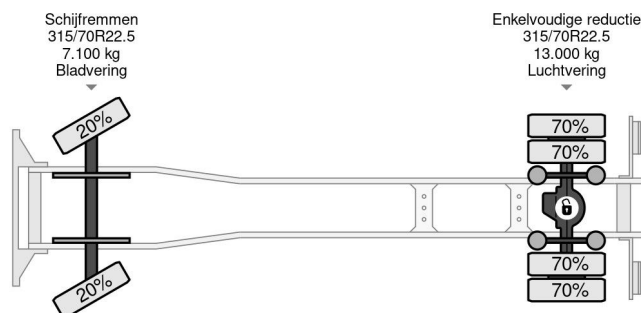

### COMMON

Prix	Sur demande hors TVA
Id	VO814930
Marque	Volvo
Type	4X2 - EURO 6 + DHOLLANDIA LIFT + ONLY 500.680 KM + TÜV 03-2025
Année de construction	2017
Kilométrage	500.680 km
Chassis	Caisse fermée
Poids maximum	20.100 kg
Classe d'émission	6

### PROPERTIES

Date première immatriculation	07-04-2017
Date expiration mot	10-04-2025
Plaque d'immatriculation	02-BJK-2
Carburant	Diesel
Transmission	Automatique
Numéro d'identification véhicule	YV2X9J0A3HB814930
Configuration des essieux	4x2
Nombre d'essieux	2
Poids à vide	9.900 kg
Nombre de cylindres	6
Puissance kw	250
Puissance hp	340
Empattement	600 cm
Dimensions de la construction (l/b/h)	
Poids de la charge	10.200 kg
Longueur	1.010 cm
Largeur	255 cm