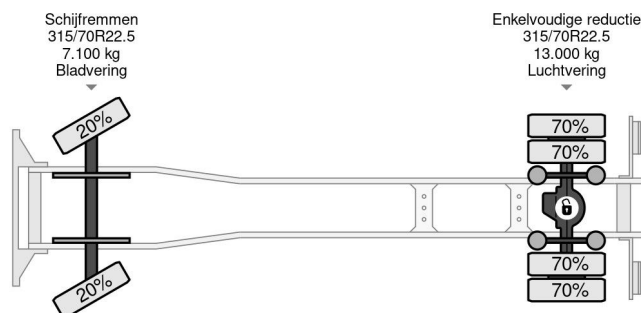

Volvo 4X2 - EURO 6 + DHOLLANDIA LIFT + ONLY 500.680 KM + TÜV 03-2025

COMMON

Prix	Sur demande hors TVA
Id	VO814930
Marque	Volvo
Type	4X2 - EURO 6 + DHOLLANDIA LIFT + ONLY 500.680 KM + TÜV 03-2025
Année de construction	2017
Kilométrage	500.680 km
Chassis	Caisse fermée
Poids maximum	20.100 kg
Classe d'émission	6

Volvo FM 330 4X2 - EURO 6 + DHOLLANDIA LIFT + ONLY 5...
Referentienummer: VO814930

PROPERTIES

Date première immatriculation	07-04-2017
Date expiration mot	10-04-2025
Plaque d'immatriculation	02-BJK-2
Carburant	Diesel
Transmission	Automatique
Numéro d'identification véhicule	YV2X9J0A3HB814930
Configuration des essieux	4x2
Nombre d'essieux	2
Poids à vide	9.900 kg
Nombre de cylindres	6
Puissance kw	250
Puissance hp	340
Empattement	600 cm
Dimensions de la construction (l/b/h)	
Poids de la charge	10.200 kg
Longueur	1.010 cm
Largeur	255 cm