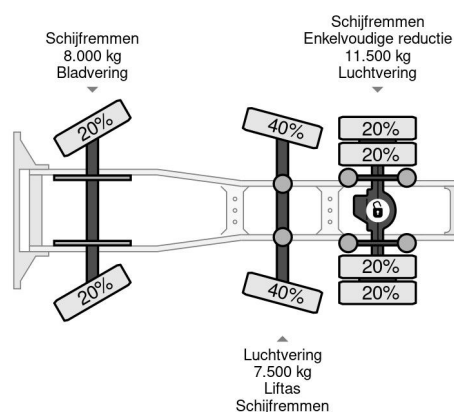

DESCRIPTION

VIDEO AVAILABLE

Energieweg 7, 4231 DJ Meerkerk

Tel.: +31 (0)183 74 56 20

Email: info@rhtrucks.nl

biocage • verrouillage centrale • verrouillage centrale à distance