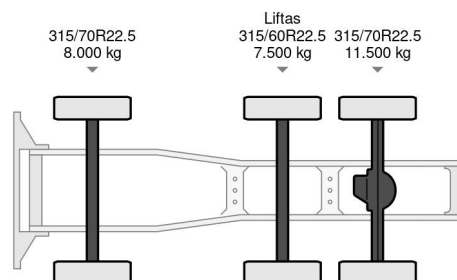

### COMMON

Prix	€ 15.950,- hors TVA
Id	DA087958
Marque	DAF
Type	6X2 2 UNITS!! EURO 6 SPOILERS STEERING AXLE
Année de construction	2016
Kilométrage	824.610 km
Chassis	Tracteur standard
Poids maximum	27.000 kg
Classe d'émission	6

### PROPERTIES

Date première immatriculation	09-02-2016
Date expiration mot	09-02-2025
Plaque d'immatriculation	82-BGS-1
Carburant	Diesel
Transmission	Automatique
Numéro d'identification véhicule	XLRTGH4300G087958
Configuration des essieux	6x2
Nombre d'essieux	3
Poids à vide	8.910 kg
Nombre de cylindres	6
Puissance kw	340
Puissance hp	462
Empattement	395 cm
Poids de la charge	18.090 kg
Longueur	631 cm
Largeur	255 cm