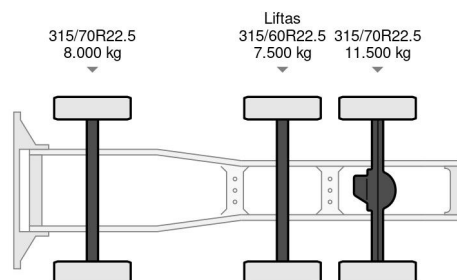

DAF 6X2 2 UNITS!! EURO 6 SPOILERS STEERING AXLE

COMMON

Prix	€ 15.950,- hors TVA
Id	DA087958
Marque	DAF
Type	6X2 2 UNITS!! EURO 6 SPOILERS STEERING AXLE
Année de construction	2016
Kilométrage	824.610 km
Chassis	Tracteur standard
Poids maximum	27.000 kg
Classe d'émission	6

DAF XF 460 6X2 2 UNITS!! EURO 6 SPOILERS STEERING ...

Referentienummer: DA087958

PROPERTIES

Date première immatriculation	09-02-2016
Date expiration mot	09-02-2025
Plaque d'immatriculation	82-BGS-1
Carburant	Diesel
Transmission	Automatique
Numéro d'identification véhicule	XLRTGH4300G087958
Configuration des essieux	6x2
Nombre d'essieux	3
Poids à vide	8.910 kg
Nombre de cylindres	6
Puissance kw	340
Puissance hp	462
Empattement	395 cm
Poids de la charge	18.090 kg
Longueur	631 cm
Largeur	255 cm