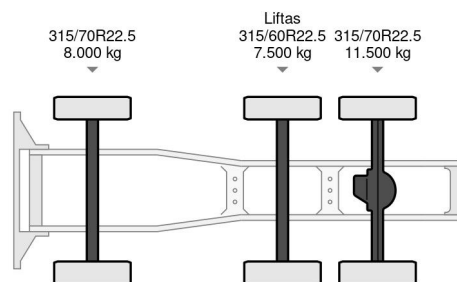

DAF 6X2 2 UNITS!! EURO 6 SPOILERS STEERING AXLE

COMMON

Prix	€ 15.950,- hors TVA
Id	DA087958
Marque	DAF
Type	6X2 2 UNITS!! EURO 6 SPOILERS STEERING AXLE
Année de construction	2016
Kilométrage	824.610 km
Chassis	Tracteur standard
Poids maximum	27.000 kg
Classe d'émission	6

DAF XF 460 6X2 2 UNITS!! EURO 6 SPOILERS STEERING ...

Referentienummer: DA087958

PROPERTIES

Date première immatriculation	09-02-2016
Date expiration mot	09-02-2025
Plaque d'immatriculation	82-BGS-1
Carburant	Diesel
Transmission	Automatique
Numéro d'identification véhicule	XLRTGH4300G087958
Configuration des essieux	6x2
Nombre d'essieux	3
Poids à vide	8.910 kg
Nombre de cylindres	6
Puissance kw	340
Puissance hp	462
Empattement	395 cm
Poids de la charge	18.090 kg
Longueur	631 cm
Largeur	255 cm