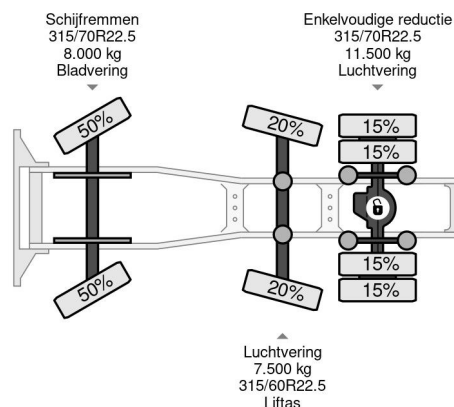

DAF 6X2 EURO 6 SPOILERS STEERING AXLE TÜV TILL 11-2025

COMMON

Prix	€ 13.950,- hors TVA
Id	DA084202
Marque	DAF
Type	6X2 EURO 6 SPOILERS STEERING AXLE TÜV TILL 11-2025
Année de construction	2015
Kilométrage	923.997 km
Chassis	Tracteur standard
Poids maximum	27.000 kg
Classe d'émission	6

DAF XF 440 6X2 EURO 6 SPOILERS STEERING AXLE TÜV...

Referentienummer: DA084202

PROPERTIES

Date première immatriculation	27-11-2015
Date expiration mot	29-11-2025
Plaque d'immatriculation	58-BGK-8
Carburant	Diesel
Transmission	Automatique
Numéro d'identification véhicule	XLRTGH4100G084202
Configuration des essieux	6x2
Nombre d'essieux	3
Poids à vide	8.770 kg
Nombre de cylindres	6
Puissance kw	320
Puissance hp	435
Empattement	395 cm
Poids de la charge	18.230 kg
Longueur	631 cm
Largeur	255 cm