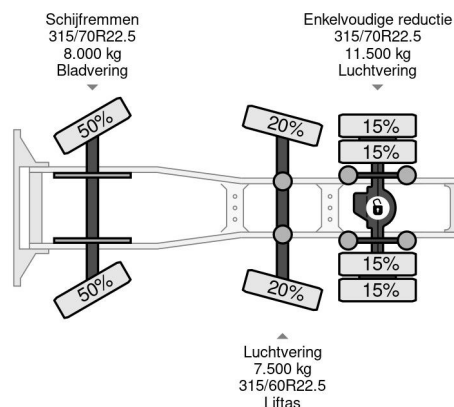

DAF 6X2 EURO 6 SPOILERS STEERING AXLE TÜV TILL 11-2025

COMMON

Prix	€ 13.950,- hors TVA
Id	DA084202
Marque	DAF
Type	6X2 EURO 6 SPOILERS STEERING AXLE TÜV TILL 11-2025
Année de construction	2015
Kilométrage	923.997 km
Chassis	Tracteur standard
Poids maximum	27.000 kg
Classe d'émission	6

DAF XF 440 6X2 EURO 6 SPOILERS STEERING AXLE TÜV...

Referentienummer: DA084202

PROPERTIES

Date première immatriculation	27-11-2015
Date expiration mot	29-11-2025
Plaque d'immatriculation	58-BGK-8
Carburant	Diesel
Transmission	Automatique
Numéro d'identification véhicule	XLRTGH4100G084202
Configuration des essieux	6x2
Nombre d'essieux	3
Poids à vide	8.770 kg
Nombre de cylindres	6
Puissance kw	320
Puissance hp	435
Empattement	395 cm
Poids de la charge	18.230 kg
Longueur	631 cm
Largeur	255 cm

distance

DESCRIPTION

VIDEO AVAILABLE