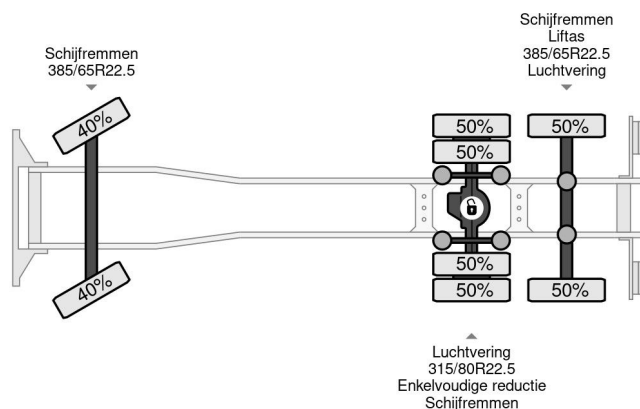

DESCRIPTION

VIDEO AVAILABLE