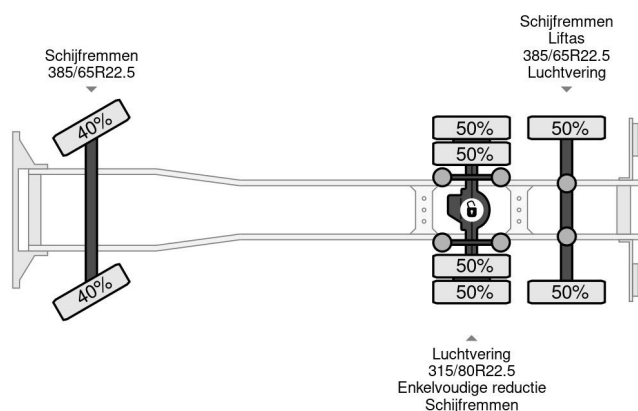

Volvo 6X2 EURO 6 HIAB 18T HOOK + HIAB 144 + REMOTE CONTROL

COMMON

Prix	Sur demande hors TVA
Id	VO720406-K
Marque	Volvo
Type	6X2 EURO 6 HIAB 18T HOOK + HIAB 144 + REMOTE CONTROL
Année de construction	2015
Kilométrage	482.937 km
Chassis	Dépanneuse
Classe d'émission	6

Volvo FMX 410 6X2 EURO 6 HIAB 18T HOOK + HIAB 144 + ...

Referentienummer: VO720406-K

PROPERTIES

Date première immatriculation	12-03-2015
Carburant	Diesel
Transmission	Automatique
Numéro d'identification véhicule	YV2XZ22C7FB720406
Configuration des essieux	6x2
Nombre d'essieux	3
Poids à vide	13.850 kg
Puissance kw	302
Puissance hp	410
Hauteur de levage	1.300 cm