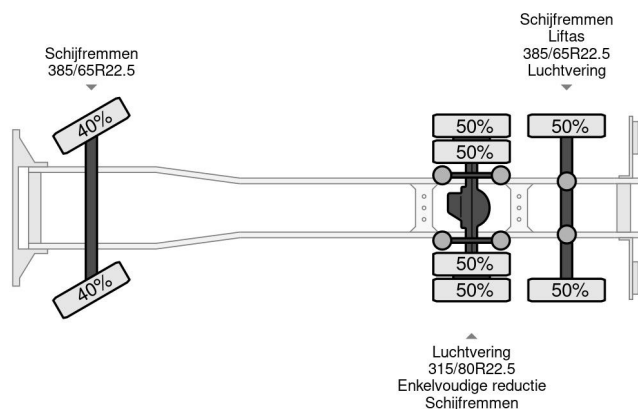

DESCRIPTION

VIDEO AVAILABLE