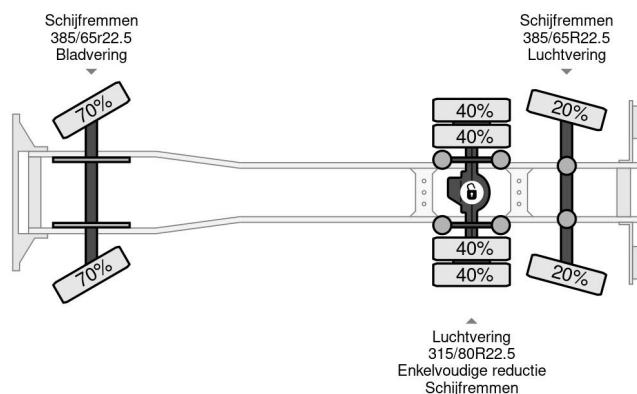

PROPERTIES

Date première immatriculation	17-03-2014
Date expiration mot	20-03-2025
Carburant	Diesel
Transmission	Transmission manuelle
Numéro d'identification véhicule	YV2X1D1C1EA758030
Configuration des essieux	6x2
Nombre d'essieux	3
Poids à vide	11.992 kg
Puissance kw	243
Puissance hp	330
Dimensions de la construction (l/b/h)	
Poids de la charge	14.008 kg

Volvo FM 330 6X2 EURO 5 STEERING/LIFT AXLE DHOLLA...

Referentienummer: VO758030

DESCRIPTION

VIDEO AVAILABLE