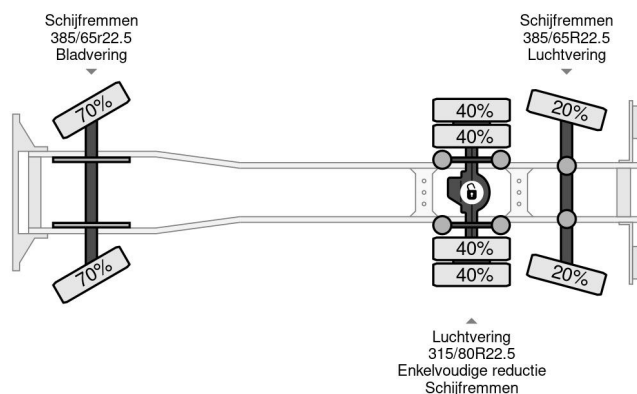

Volvo 6X2 EURO 5 STEERING/LIFT AXLE DHOLLANDIA

COMMON

Prix	€ 18.950,- hors TVA
Id	VO758030
Marque	Volvo
Type	6X2 EURO 5 STEERING/LIFT AXLE DHOLLANDIA
Année de construction	2014
Kilométrage	906.768 km
Chassis	Bâché à rideaux latéraux
Poids maximum	26.000 kg
Classe d'émission	5

Volvo FM 330 6X2 EURO 5 STEERING/LIFT AXLE DHOLLA...

Referentienummer: VO758030

PROPERTIES

Date première immatriculation	17-03-2014
Date expiration mot	20-03-2025
Carburant	Diesel
Transmission	Transmission manuelle
Numéro d'identification véhicule	YV2X1D1C1EA758030
Configuration des essieux	6x2
Nombre d'essieux	3
Poids à vide	11.992 kg
Puissance kw	243
Puissance hp	330
Dimensions de la construction (l/b/h)	
Poids de la charge	14.008 kg