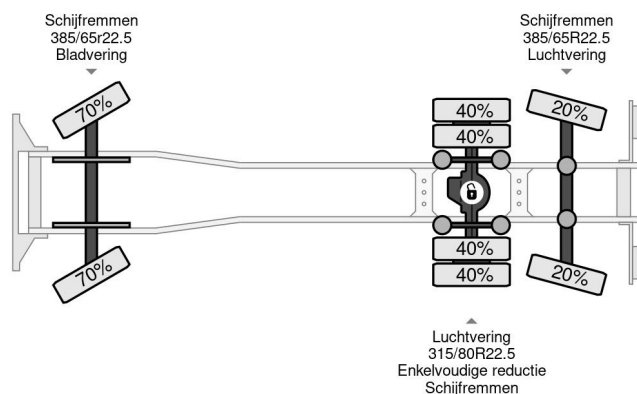

DESCRIPTION

VIDEO AVAILABLE