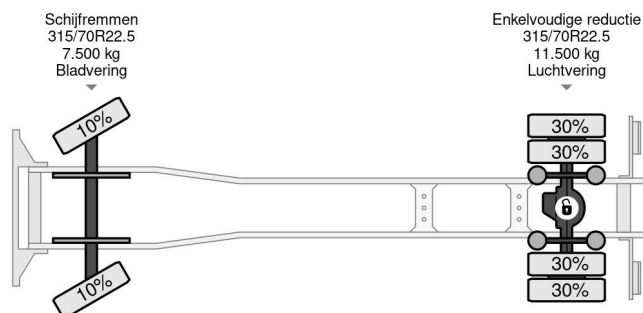

Mercedes-Benz 1924 - 4X2 - EURO 6 + DHOLLANDIA LIFT + ONLY 490.406 KM + TÜV 08-2025

COMMON

Prix	€ 32.950,- hors TVA
Id	MB285067-2
Marque	Mercedes-Benz
Type	1924 - 4X2 - EURO 6 + DHOLLANDIA LIFT + ONLY 490.406 KM + TÜV 08-2025
Année de construction	2018
Kilométrage	490.406 km
Chassis	Caisse fermée
Poids maximum	19.000 kg
Classe d'émission	6

Mercedes-Benz Antos 1924 - 4X2 - EURO 6 + DHOLLANDIA ...

Referentienummer: MB285067-2

PROPERTIES

Date première immatriculation	06-08-2018
Date expiration mot	06-08-2025
Plaque d'immatriculation	90-BLG-2
Carburant	Diesel
Transmission	Automatique
Numéro d'identification véhicule	WDB96300310285067
Configuration des essieux	4x2
Nombre d'essieux	2
Poids à vide	9.441 kg
Nombre de cylindres	6
Puissance kw	175
Puissance hp	238
Empattement	550 cm
Dimensions de la construction (l/b/h)	
Poids de la charge	9.559 kg
Longueur	953 cm
Largeur	255 cm