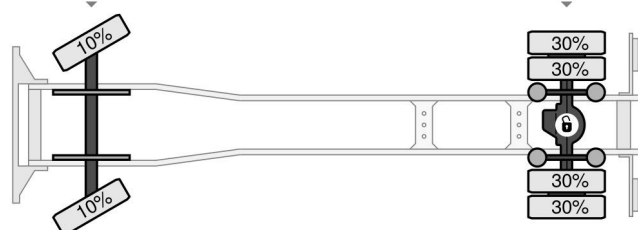

Mercedes-Benz 1924 - 4X2 - EURO 6 + DHOLLANDIA LIFT + ONLY 490.406 KM + TÜV 08-2025

COMMON

Prix	€ 32.950,- hors TVA
Id	MB285067-2
Marque	Mercedes-Benz
Type	1924 - 4X2 - EURO 6 + DHOLLANDIA LIFT + ONLY 490.406 KM + TÜV 08-2025
Année de construction	2018
Kilométrage	490.406 km
Chassis	Caisse fermée
Poids maximum	19.000 kg
Classe d'émission	6

Mercedes-Benz Antos 1924 - 4X2 - EURO 6 + DHOLLANDIA ...

Referentienummer: MB285067-2

Schijfremmen
315/70R22.5
7.500 kg
Bladvering

Enkelvoudige reductie
315/70R22.5
11.500 kg
Luchtvering

PROPERTIES

Date première immatriculation	06-08-2018
Date expiration mot	06-08-2025
Plaque d'immatriculation	90-BLG-2
Carburant	Diesel
Transmission	Automatique
Numéro d'identification véhicule	WDB96300310285067
Configuration des essieux	4x2
Nombre d'essieux	2
Poids à vide	9.441 kg
Nombre de cylindres	6
Puissance kw	175
Puissance hp	238
Empattement	550 cm
Dimensions de la construction (l/b/h)	
Poids de la charge	9.559 kg
Longueur	953 cm
Largeur	255 cm