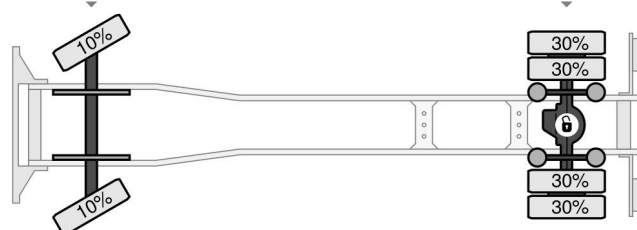

Mercedes-Benz 1924 - 4X2 - EURO 6 + DHOLLANDIA LIFT + ONLY 490.406 KM + TÜV 08-2025

COMMON

Prix	€ 32.950,- hors TVA
Id	MB285067-2
Marque	Mercedes-Benz
Type	1924 - 4X2 - EURO 6 + DHOLLANDIA LIFT + ONLY 490.406 KM + TÜV 08-2025
Année de construction	2018
Kilométrage	490.406 km
Chassis	Caisse fermée
Poids maximum	19.000 kg
Classe d'émission	6

Mercedes-Benz Antos 1924 - 4X2 - EURO 6 + DHOLLANDIA ...

Referentienummer: MB285067-2

Schijfremmen
315/70R22.5
7.500 kg
Bladvering

Enkelvoudige reductie
315/70R22.5
11.500 kg
Luchtvering

PROPERTIES

Date première immatriculation	06-08-2018
Date expiration mot	06-08-2025
Plaque d'immatriculation	90-BLG-2
Carburant	Diesel
Transmission	Automatique
Numéro d'identification véhicule	WDB96300310285067
Configuration des essieux	4x2
Nombre d'essieux	2
Poids à vide	9.441 kg
Nombre de cylindres	6
Puissance kw	175
Puissance hp	238
Empattement	550 cm
Dimensions de la construction (l/b/h)	
Poids de la charge	9.559 kg
Longueur	953 cm
Largeur	255 cm