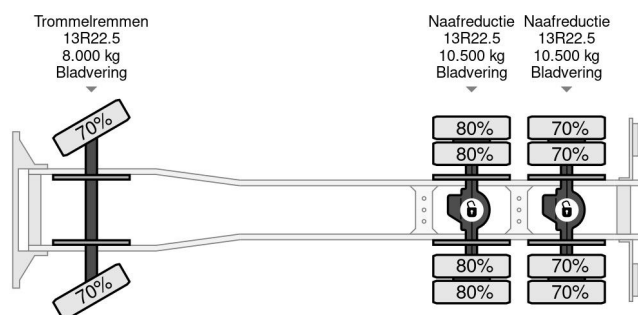

### COMMON

Prix	€ 22.950,- hors TVA
Id	RE009112-CHASSIS
Marque	Renault
Type	6X4 EURO 5 - FULL STEEL SUSP. - BIG AXLES + RETARDER - ONLY 299.199 KM
Année de construction	2011
Kilométrage	299.199 km
Chassis	Plateforme de chargement ouverte
Poids maximum	26.000 kg
Classe d'émission	5

Renault Kerax 430 6X4 EURO 5 - FULL STEEL SUSP. - BIG ...

Referentienummer: RE009112-CHASSIS

### PROPERTIES

Date première immatriculation	22-04-2011
Carburant	Diesel
Transmission	Automatique
Numéro d'identification véhicule	VF634DPA000009112
Configuration des essieux	6x4
Nombre d'essieux	3
Puissance kw	323
Puissance hp	439
Dimensions de la construction (l/b/h)	