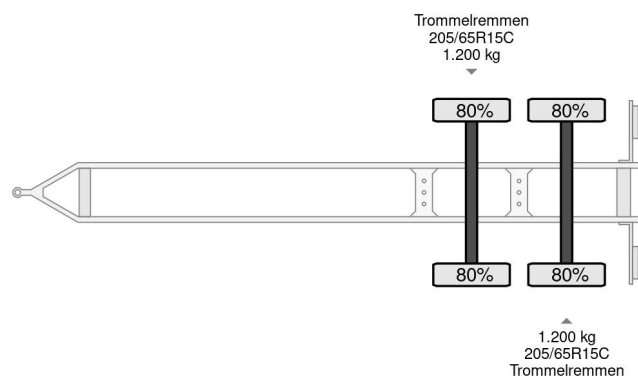

ACCESSOIRES

DESCRIPTION