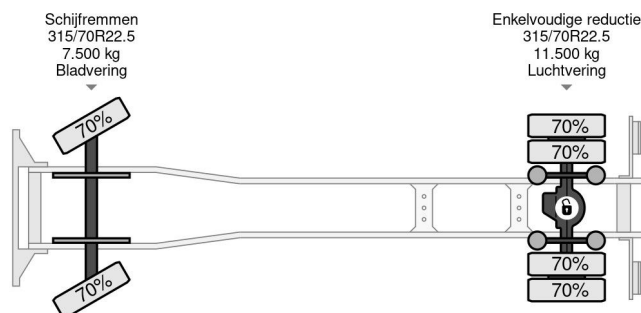

Mercedes-Benz 4X2 4 UNITS TÜV TILL 08-2025 EURO 6 DHOLLANDIA LIFT

COMMON

Prix	€ 32.950,- hors TVA
Id	MB285068-2
Marque	Mercedes-Benz
Type	4X2 4 UNITS TÜV TILL 08-2025 EURO 6 DHOLLANDIA LIFT
Année de construction	2018
Kilométrage	549.878 km
Chassis	Caisse fermée
Poids maximum	19.000 kg
Classe d'émission	6

Mercedes-Benz Antos 1927 4X2 4 UNITS TÜV TILL 08-2025...

Referentienummer: MB285068-2

PROPERTIES

Date première immatriculation	06-08-2018
Date expiration mot	09-08-2025
Plaque d'immatriculation	82-BLG-2
Carburant	Diesel
Transmission	Automatique
Numéro d'identification véhicule	WDB96300310285068
Configuration des essieux	4x2
Nombre d'essieux	2
Poids à vide	9.441 kg
Nombre de cylindres	6
Puissance kw	200
Puissance hp	272
Empattement	550 cm
Dimensions de la construction (l/b/h)	
Poids de la charge	9.559 kg
Longueur	953 cm
Largeur	255 cm