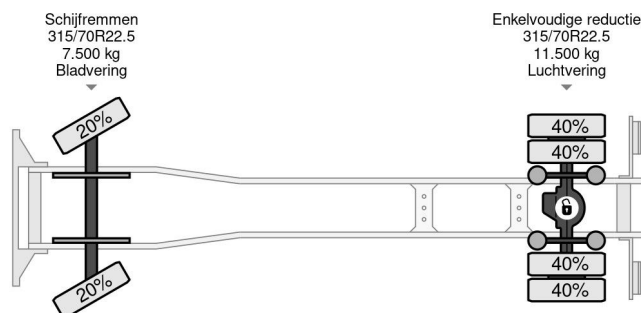

Mercedes-Benz 4X2 4 UNITS EURO 6 DHOLLANDIA 2000 KG TÜV TILL 10-2025

COMMON

Prix	€ 33.950,- hors TVA
Id	MB309030-2
Marque	Mercedes-Benz
Type	4X2 4 UNITS EURO 6 DHOLLANDIA 2000 KG TÜV TILL 10-2025
Année de construction	2018
Kilométrage	451.496 km
Chassis	Caisse fermée
Poids maximum	19.000 kg
Classe d'émission	6

Mercedes-Benz Antos 1927 4X2 4 UNITS EURO 6 DHOLLA...

Referentienummer: MB309030-2

PROPERTIES

Date première immatriculation	19-10-2018
Date expiration mot	19-10-2025
Plaque d'immatriculation	22-BLL-2
Carburant	Diesel
Transmission	Automatique
Numéro d'identification véhicule	WDB96300310309030
Configuration des essieux	4x2
Nombre d'essieux	2
Poids à vide	9.441 kg
Nombre de cylindres	6
Puissance kw	200
Puissance hp	272
Empattement	550 cm
Dimensions de la construction (l/b/h)	
Poids de la charge	9.559 kg
Longueur	953 cm
Largeur	255 cm