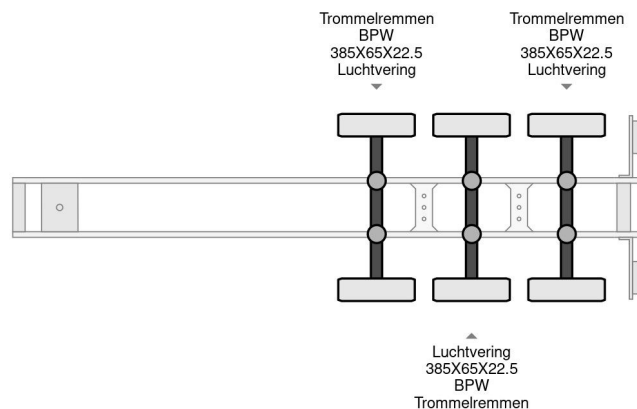

Schmitz Cargobull THERMO KING SLXE200 BPW AXLE

COMMON

Prix	€ 12.950,- hors TVA
Id	SC106400-G
Marque	Schmitz Cargobull
Type	THERMO KING SLXE200 BPW AXLE
Année de construction	2012
Chassis	Transport frigorifique

PROPERTIES

Date première immatriculation	01-01-2012
Numéro d'identification véhicule	WSM00000005106400
Nombre d'essieux	3
Dimensions de la construction (l/b/h)	

Schmitz Cargobull THERMO KING SLXE200 BPW AXLE

Referentienummer: SC106400-G

ACCESSOIRES

- Portes arrière
- Système anti-blocage

DESCRIPTION

Marque d'unité froide: Thermo King