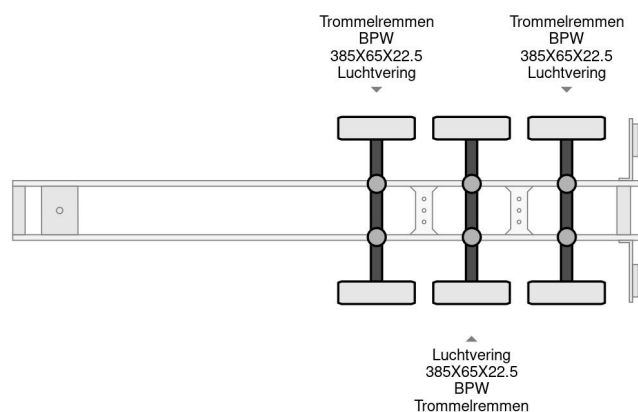

Schmitz Cargobull THERMO KING SLXE200 BPW AXLE

COMMON

Prix	€ 12.950,- hors TVA
Id	SC106400-G
Marque	Schmitz Cargobull
Type	THERMO KING SLXE200 BPW AXLE
Année de construction	2012
Chassis	Transport frigorifique

PROPERTIES

Date première immatriculation	01-01-2012
Numéro d'identification véhicule	WSM00000005106400
Nombre d'essieux	3
Dimensions de la construction (l/b/h)	

Schmitz Cargobull THERMO KING SLXE200 BPW AXLE

Referentienummer: SC106400-G

ACCESSOIRES

- Portes arrière
- Système anti-blocage

DESCRIPTION

Marque d'unité froide: Thermo King