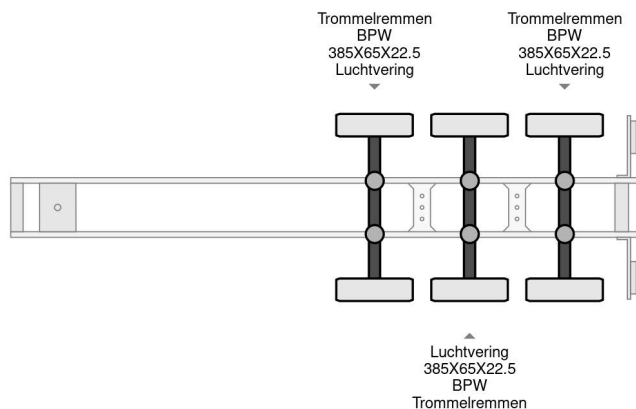

ACCESSOIRES

- Portes arrière
- Système anti-blocage

DESCRIPTION

Marque d'unité froide: Thermo King