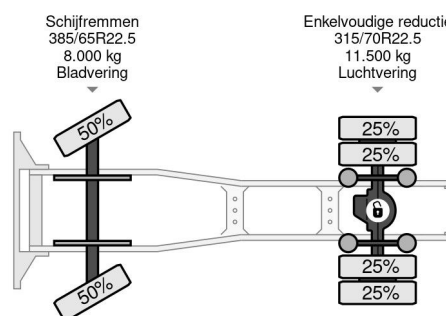

DESCRIPTION

VIDEO AVAILABLE