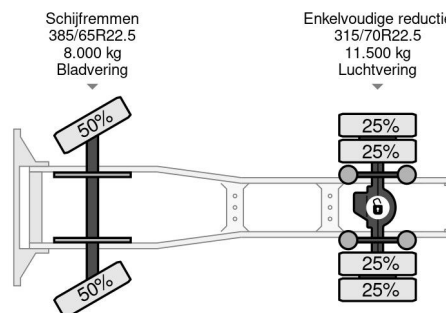

DESCRIPTION

VIDEO AVAILABLE