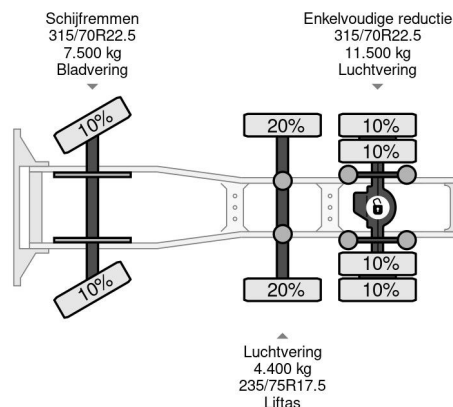

PROPERTIES

Date première immatriculation	05-06-2013
Carburant	Diesel
Transmission	Automatique
Numéro d'identification véhicule	XLRTG47MS0E988305
Configuration des essieux	6x2
Nombre d'essieux	3
Poids à vide	8.359 kg
Puissance kw	340
Puissance hp	462
Poids de la charge	15.041 kg

DAF XF 105.460 6X2 - EURO 5 + LIFTING AXLE

Referentienummer: DA988305

DESCRIPTION

VIDEO AVAILABLE