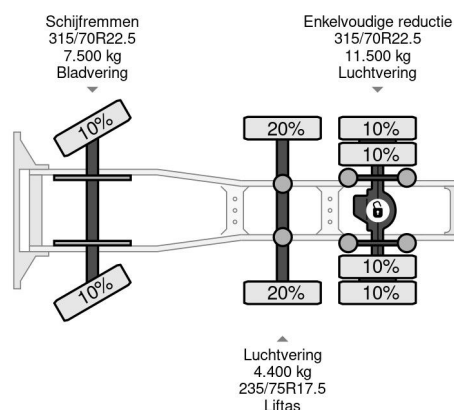

PROPERTIES

Date première immatriculation	05-06-2013
Carburant	Diesel
Transmission	Automatique
Numéro d'identification véhicule	XLRTG47MS0E988305
Configuration des essieux	6x2
Nombre d'essieux	3
Poids à vide	8.359 kg
Puissance kw	340
Puissance hp	462
Poids de la charge	15.041 kg

DAF XF 105.460 6X2 - EURO 5 + LIFTING AXLE

Referentienummer: DA988305

DESCRIPTION

VIDEO AVAILABLE