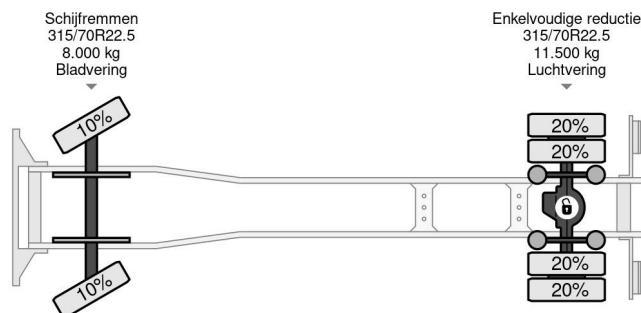

Volvo 4X2 EURO 6 DHOLLANDIA LIFT

COMMON

Prix	€ 37.950,- hors TVA
Id	VO878243
Marque	Volvo
Type	4X2 EURO 6 DHOLLANDIA LIFT
Année de construction	2018
Kilométrage	349.527 km
Chassis	Caisse fermée
Poids maximum	21.000 kg
Classe d'émission	6

PROPERTIES

Date première immatriculation	24-09-2018
Date expiration mot	27-06-2025
Plaque d'immatriculation	31-BLJ-5
Carburant	Diesel
Transmission	Automatique
Numéro d'identification véhicule	YV2X922A6JB878243
Configuration des essieux	4x2
Nombre d'essieux	2
Poids à vide	9.870 kg
Nombre de cylindres	6
Puissance kw	278
Puissance hp	378
Empattement	520 cm
Dimensions de la construction (l/b/h)	
Poids de la charge	11.130 kg
Longueur	940 cm
Largeur	255 cm

Volvo FM 370 4X2 EURO 6 DHOLLANDIA LIFT

Referentienummer: VO878243

ACCESSOIRES

- ABS
- Boîte à outils
- Caméra de recul
- Climatisation
- Fenêtres électriques
- Feux de brouillard
- Frein moteur renforcé
- Pare-soleil
- Radio / lecteur CD
- Régulateur de