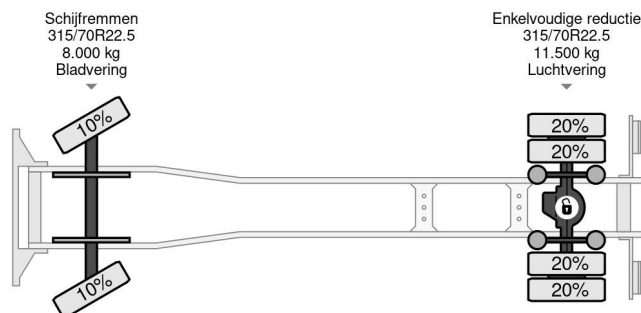

### COMMON

Prix	€ 37.950,- hors TVA
Id	VO878243
Marque	Volvo
Type	4X2 EURO 6 DHOLLANDIA LIFT
Année de construction	2018
Kilométrage	349.527 km
Chassis	Caisse fermée
Poids maximum	21.000 kg
Classe d'émission	6

### PROPERTIES

Date première immatriculation	24-09-2018
Date expiration mot	27-06-2025
Plaque d'immatriculation	31-BLJ-5
Carburant	Diesel
Transmission	Automatique
Numéro d'identification véhicule	YV2X922A6JB878243
Configuration des essieux	4x2
Nombre d'essieux	2
Poids à vide	9.870 kg
Nombre de cylindres	6
Puissance kw	278
Puissance hp	378
Empattement	520 cm
Dimensions de la construction (l/b/h)	
Poids de la charge	11.130 kg
Longueur	940 cm
Largeur	255 cm