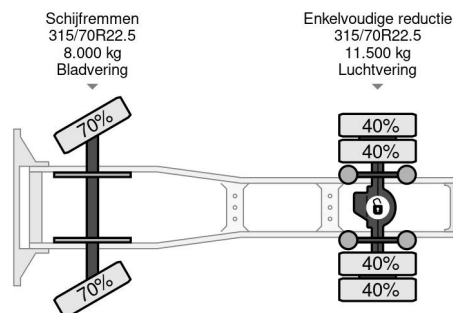

DESCRIPTION

VIDEO AVAILABLE