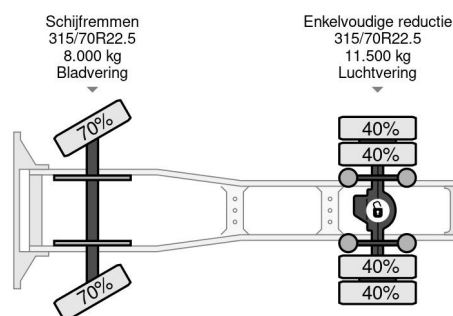

DESCRIPTION

VIDEO AVAILABLE