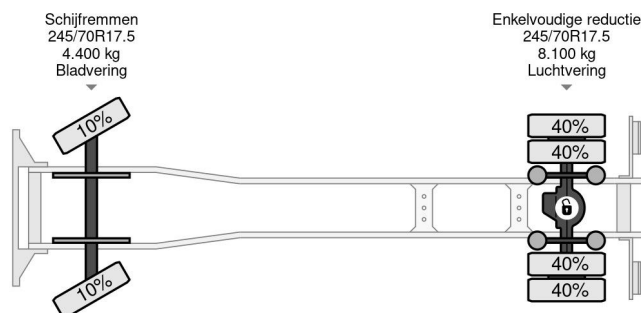

DESCRIPTION

VIDEO AVAILABLE

Energieweg 7, 4231 DJ Meerkerk
Tel.: +31 (0)183 74 56 20
Email: info@rhtrucks.nl

blocage • Verrouillage centralisé • Verrouillage centralisé à distance