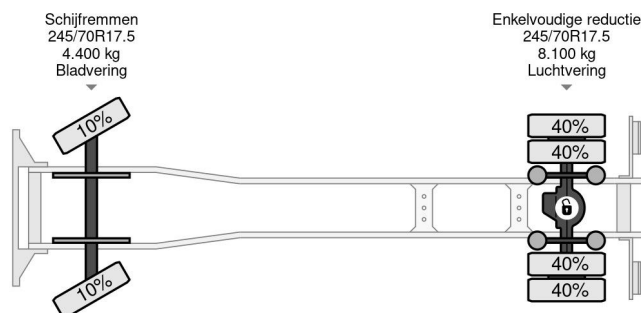

DESCRIPTION

VIDEO AVAILABLE

Energieweg 7, 4231 DJ Meerkerk

Tel.: +31 (0)183 74 56 20

Email: info@rhtrucks.nl

blocage • Verrouillage centralisé • Verrouillage centralisé à distance