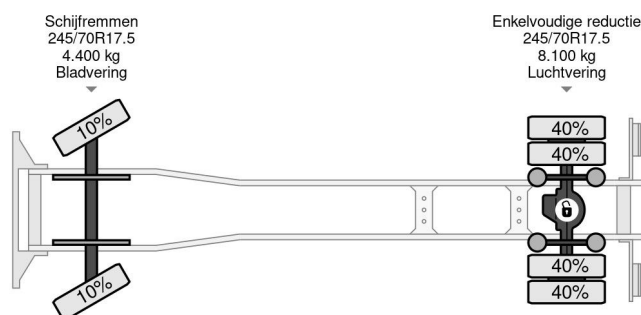

## PROPERTIES

Date première immatriculation	31-10-2012
Plaque d'immatriculation	13-BBH-3
Carburant	Diesel
Transmission	Automatique
Numéro d'identification véhicule	WDB9702871L666955
Configuration des essieux	4x2
Nombre d'essieux	2
Poids à vide	7.610 kg
Nombre de cylindres	6
Puissance kw	175
Puissance hp	238
Empattement	482 cm
Poids de la charge	4.380 kg
Longueur	895 cm
Largeur	242 cm