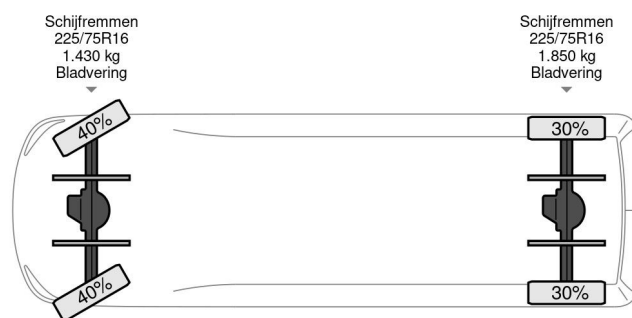

Mazda 4X4 + TOW TRUCK + DOUBLE WINCH + REMOTE

COMMON

| | |
|-----------------------|---|
| Prix | € 17.950,- hors TVA |
| Id | MA899562 |
| Marque | Mazda |
| Type | 4X4 + TOW TRUCK + DOUBLE WINCH + REMOTE |
| Année de construction | 2011 |
| Kilométrage | 378.198 km |
| Chassis | Voiture de sauvetage |
| Poids maximum | 3.010 kg |
| Classe d'émission | 4 |

Mazda BT-50 4X4 + TOW TRUCK + DOUBLE WINCH + RE...

Referentienummer: MA899562

PROPERTIES

| | |
|----------------------------------|-----------------------|
| Date première immatriculation | 29-06-2011 |
| Carburant | Diesel |
| Transmission | Transmission manuelle |
| Numéro d'identification véhicule | JMZUN8B120W899562 |
| Configuration des essieux | 4x4 |
| Nombre d'essieux | 2 |
| Poids à vide | 1.795 kg |
| Puissance kw | 105 |
| Puissance hp | 143 |
| Poids de la charge | 1.215 kg |