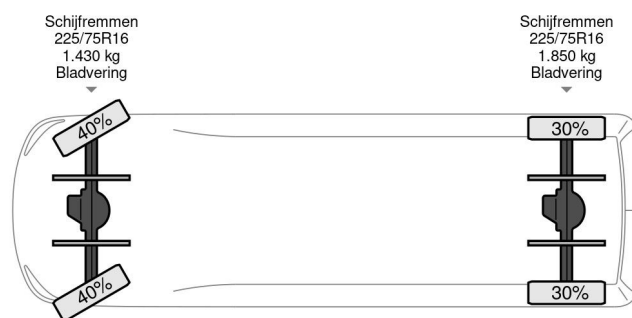

### COMMON

|                       |   |
|-----------------------|---|
| Prix                  | € 17.950,- hors TVA                     |
| Id                    | MA899562                                |
| Marque                | Mazda                                   |
| Type                  | 4X4 + TOW TRUCK + DOUBLE WINCH + REMOTE |
| Année de construction | 2011                                    |
| Kilométrage           | 378.198 km                              |
| Chassis               | Voiture de sauvetage                    |
| Poids maximum         | 3.010 kg                                |
| Classe d'émission     | 4                                       |

Mazda BT-50 4X4 + TOW TRUCK + DOUBLE WINCH + RE...

Referentienummer: MA899562

### PROPERTIES

|                                  |                       |
|----------------------------------|-----------------------|
| Date première immatriculation    | 29-06-2011            |
| Carburant                        | Diesel                |
| Transmission                     | Transmission manuelle |
| Numéro d'identification véhicule | JMZUN8B120W899562     |
| Configuration des essieux        | 4x4                   |
| Nombre d'essieux                 | 2                     |
| Poids à vide                     | 1.795 kg              |
| Puissance kw                     | 105                   |
| Puissance hp                     | 143                   |
| Poids de la charge               | 1.215 kg              |