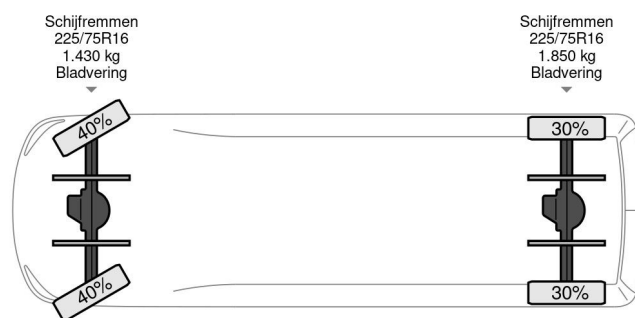

DESCRIPTION

VIDEO AVAILABLE
WARN PROVANTAGE 4500-S WINCH