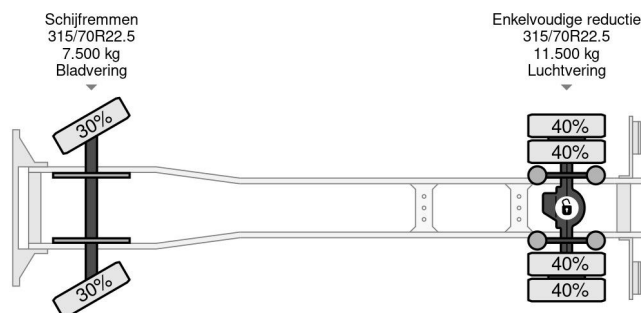

Mercedes-Benz 1924 - 4 UNITS! - 4X2 + EURO 6 + DHOLLANDIA LIFT + TÜV 08-2025

COMMON

Prix	€ 34.950,- hors TVA
Id	MB285066-2
Marque	Mercedes-Benz
Type	1924 - 4 UNITS! - 4X2 + EURO 6 + DHOLLANDIA LIFT + TÜV 08-2025
Année de construction	2018
Kilométrage	395.952 km
Chassis	Caisse fermée
Poids maximum	19.000 kg
Classe d'émission	6

Mercedes-Benz Antos 1924 - 4 UNITS! - 4X2 + EURO 6 + D...

Referentienummer: MB285066-2

PROPERTIES

Date première immatriculation	06-08-2018
Date expiration mot	10-08-2025
Plaque d'immatriculation	89-BLG-2
Carburant	Diesel
Transmission	Automatique
Numéro d'identification véhicule	WDB96300310285066
Configuration des essieux	4x2
Nombre d'essieux	2
Poids à vide	9.441 kg
Nombre de cylindres	6
Puissance kw	175
Puissance hp	238
Empattement	550 cm
Dimensions de la construction (l/b/h)	
Poids de la charge	9.559 kg
Longueur	953 cm
Largeur	255 cm