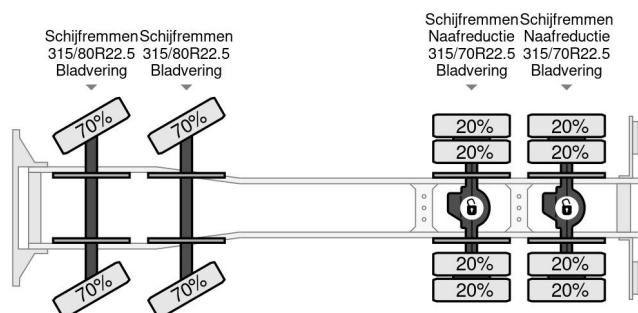

DESCRIPTION

VIDEO AVAILABLE