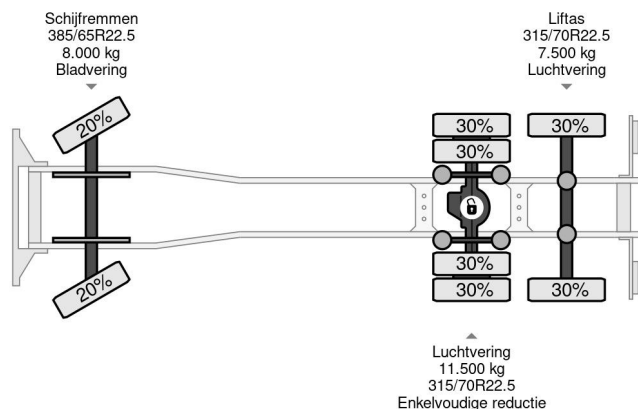

Renault 6X2 KIPPER + TEREX 165.2 + REMOTE CONTROL

COMMON

Prix	€ 24.750,- hors TVA
Id	RE001873-K
Marque	Renault
Type	6X2 KIPPER + TEREX 165.2 + REMOTE CONTROL
Année de construction	2009
Kilométrage	633.050 km
Chassis	Dépanneuse
Poids maximum	28.000 kg
Classe d'émission	5

Renault Premium 370 6X2 KIPPER + TEREX 165.2 + REMO...

Referentienummer: RE001873-K

PROPERTIES

Date première immatriculation	27-03-2009
Plaque d'immatriculation	BV-XD-09
Carburant	Diesel
Transmission	Automatique
Numéro d'identification véhicule	VF624CPD000001873
Configuration des essieux	6x2
Nombre d'essieux	3
Poids à vide	14.020 kg
Nombre de cylindres	6
Puissance kw	270
Puissance hp	367
Empattement	585 cm
Poids de la charge	13.980 kg
Longueur	903 cm
Largeur	255 cm