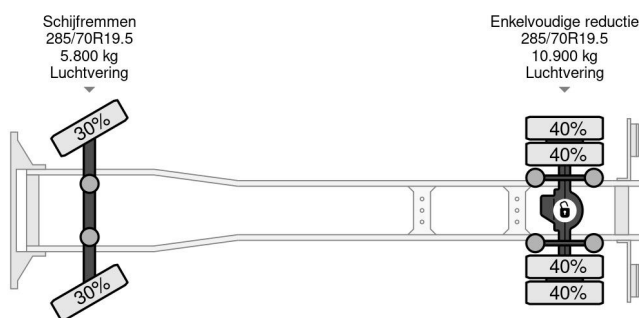

Volvo 4X2 - *TIK IN DE MOTOR* + EURO 6 + WINCH

COMMON

Prix	€ 24.950,- hors TVA
Id	VO103161-2
Marque	Volvo
Type	4X2 - *TIK IN DE MOTOR* + EURO 6 + WINCH
Année de construction	2015
Kilométrage	746.296 km
Chassis	Camion de transport d'automobiles
Poids maximum	16.000 kg
Classe d'émission	6

Volvo FL 280 4X2 - *TIK IN DE MOTOR* + EURO 6 + WINCH

Referentienummer: VO103161-2

PROPERTIES

Date première immatriculation	05-10-2015
Carburant	Diesel
Transmission	Automatique
Numéro d'identification véhicule	YV2T0Y1A4FZ103161
Configuration des essieux	4x2
Nombre d'essieux	2
Poids à vide	8.940 kg
Puissance kw	210
Puissance hp	286
Dimensions de la construction (l/b/h)	
Poids de la charge	7.060 kg