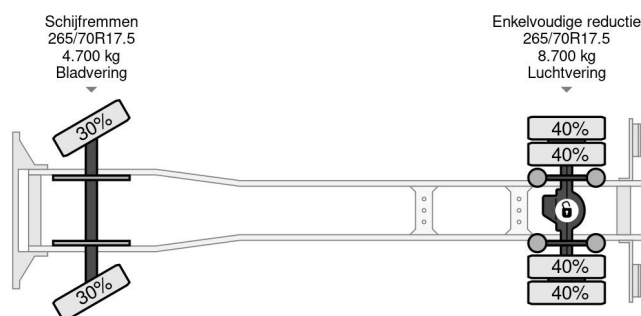

PROPERTIES

Date première immatriculation	02-06-2016
Date expiration mot	28-08-2025
Plaque d'immatriculation	03-BKT-4
Carburant	Diesel
Transmission	Transmission manuelle
Numéro d'identification véhicule	WMAN14ZZ5GY344904
Configuration des essieux	4x2
Nombre d'essieux	2
Poids à vide	4.400 kg
Nombre de cylindres	6
Puissance kw	184
Puissance hp	250
Empattement	520 cm
Dimensions de la construction (l/b/h)	
Poids de la charge	7.600 kg
Longueur	903 cm
Largeur	255 cm

ACCESSOIRES

• ABS • Caméra de recul • Climatisation • Fenêtres

MAN TGL 12.250 4X2 EURO 6 DHOLLANDIA LOADLIFT TÚV...

Referentienummer: MA344904

DESCRIPTION

VIDEO AVAILABLE

Energieweg 7, 4231 DJ Meerkerk

Tel.: +31 (0)183 74 56 20