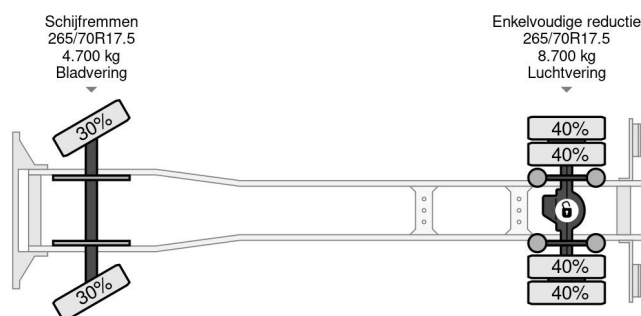

PROPERTIES

| | |
|---------------------------------------|-----------------------|
| Date première immatriculation | 02-06-2016 |
| Date expiration mot | 28-08-2025 |
| Plaque d'immatriculation | 03-BKT-4 |
| Carburant | Diesel |
| Transmission | Transmission manuelle |
| Numéro d'identification véhicule | WMAN14ZZ5GY344904 |
| Configuration des essieux | 4x2 |
| Nombre d'essieux | 2 |
| Poids à vide | 4.400 kg |
| Nombre de cylindres | 6 |
| Puissance kw | 184 |
| Puissance hp | 250 |
| Empattement | 520 cm |
| Dimensions de la construction (l/b/h) | |
| Poids de la charge | 7.600 kg |
| Longueur | 903 cm |
| Largeur | 255 cm |

ACCESSOIRES

• ABS • Caméra de recul • Climatisation • Fenêtres

MAN TGL 12.250 4X2 EURO 6 DHOLLANDIA LOADLIFT TÚV...

Referentienummer: MA344904

DESCRIPTION

VIDEO AVAILABLE

Energieweg 7, 4231 DJ Meerkerk

Tel.: +31 (0)183 74 56 20