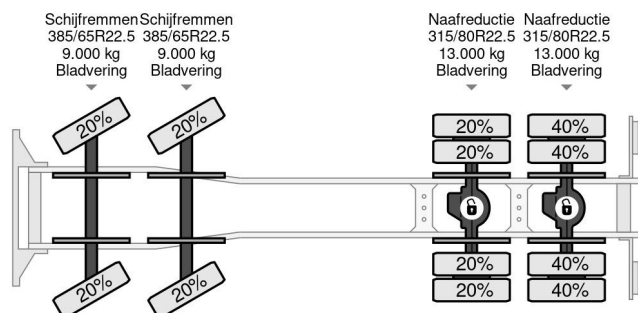

## COMMON

Prix	€ 99.750,- hors TVA
Id	MB985424-K
Marque	Mercedes-Benz
Type	8X4 + EURO 6 + FASSI F315 + REMOTE + KIPPER + STEERING AXLE
Année de construction	2016
Kilométrage	518.748 km
Chassis	Dépanneuse
Poids maximum	32.000 kg
Classe d'émission	6

## PROPERTIES

Date première immatriculation	26-01-2016
Date expiration mot	27-01-2025
Carburant	Diesel
Transmission	Automatique
Numéro d'identification véhicule	WDB9642311L985424
Configuration des essieux	8x4
Nombre d'essieux	4
Poids à vide	19.129 kg
Puissance kw	350
Puissance hp	476
Poids de la charge	12.871 kg
Hauteur de levage	2.140 cm