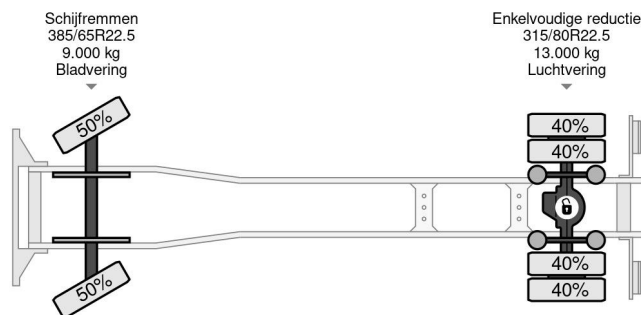

DESCRIPTION

VIDEO AVAILABLE