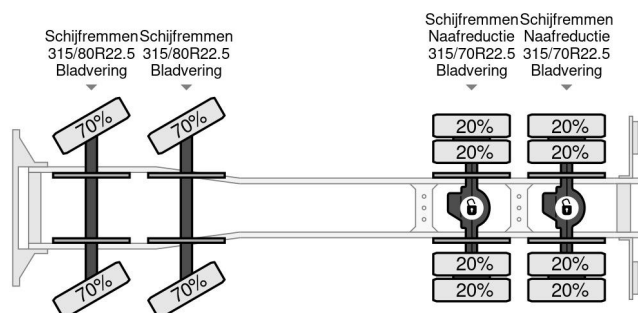

Scania 8X4 EFFER310.11/4S + JIB + REMOTE CONTROL FULL STEEL BIG AXLES

COMMON

Prix	€ 47.950,- hors TVA
Id	SC156526
Marque	Scania
Type	8X4 EFFER310.11/4S + JIB + REMOTE CONTROL FULL STEEL BIG AXLES
Année de construction	2007
Kilométrage	487.010 km
Chassis	Plateforme de chargement ouverte
Poids maximum	32.000 kg
Classe d'émission	4

Scania R420 8X4 EFFER310.11/4S + JIB + REMOTE CONT...

Referentienummer: SC156526

PROPERTIES

Date première immatriculation	01-03-2007
Carburant	Diesel
Transmission	Semi-automatique
Numéro d'identification véhicule	XLER8X40005156526
Configuration des essieux	8x4
Nombre d'essieux	4
Poids à vide	9.900 kg
Puissance kw	309
Puissance hp	420
Dimensions de la construction (l/b/h)	
Poids de la charge	22.100 kg