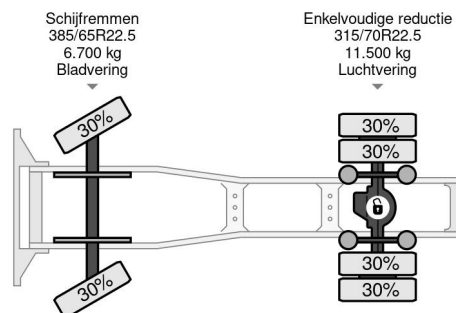

DESCRIPTION

VIDEO AVAILABLE